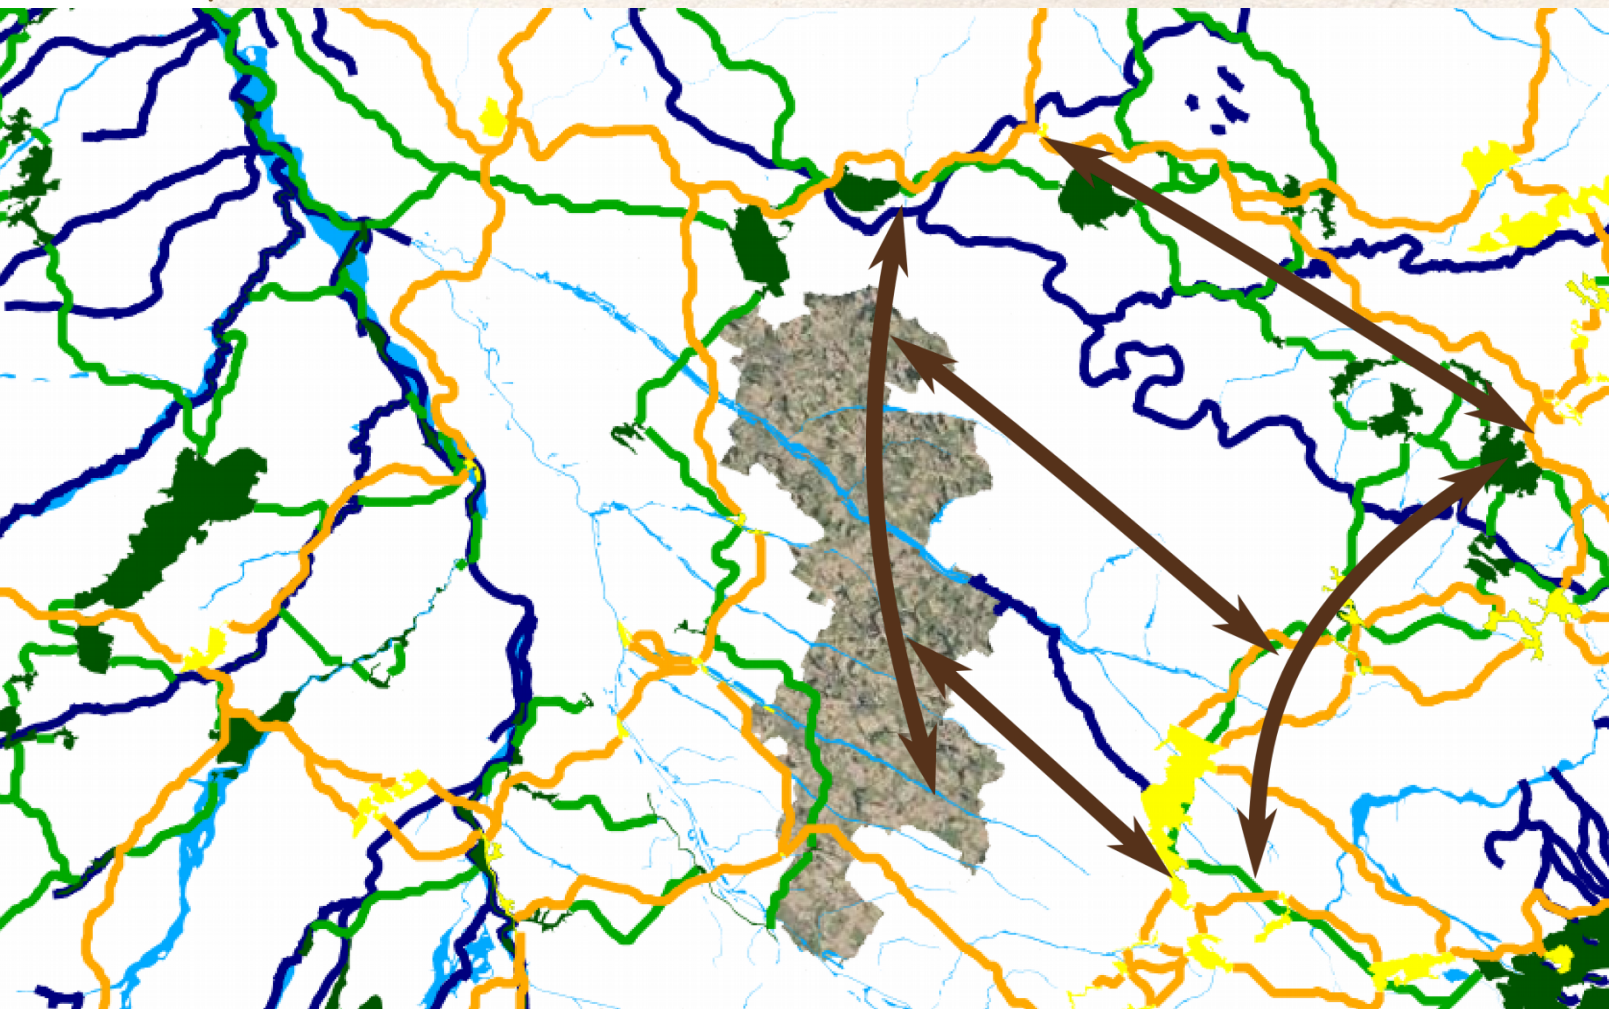

Le projet CORRIBIOR

- Projet régional dans le cadre du **SRCE** (Schéma Régional de Cohérence Territoriale)
- Fédérations des Chasseurs et Opérateurs de l'Arbre et de la Haie Champêtre

CORRIBIOR

Corridors pour la biodiversité

Photo-langage
C'est à vous !

SRCE ? TVB ? Qu'est ce que ça signifie ?

CORRIBIOR

Corridors pour la biodiversité

Le projet CORRIBIOR

Élus, citoyens, agriculteurs → Tous acteurs !

CORRIBIOR

Corridors pour la biodiversité

Les enjeux du SRCE sur le territoire Corribior

Le groupe de travail

- **Qui ?** élus, agriculteurs, habitants, associations locales...
- **Pourquoi ?** Définir ensemble **les actions à mettre en œuvre** pour préserver et/ou améliorer la Trame verte et bleue et valoriser le cadre de vie
- **Comment ?** Réunions de **concertation** ouvertes à tous

CORRIBIOR

Corridors pour la biodiversité

Le diagnostic de Maureville

 Bon état de conservation

 En transition ou menacé

 Dégradé

CORRIBIOR

Corridors pour la biodiversité