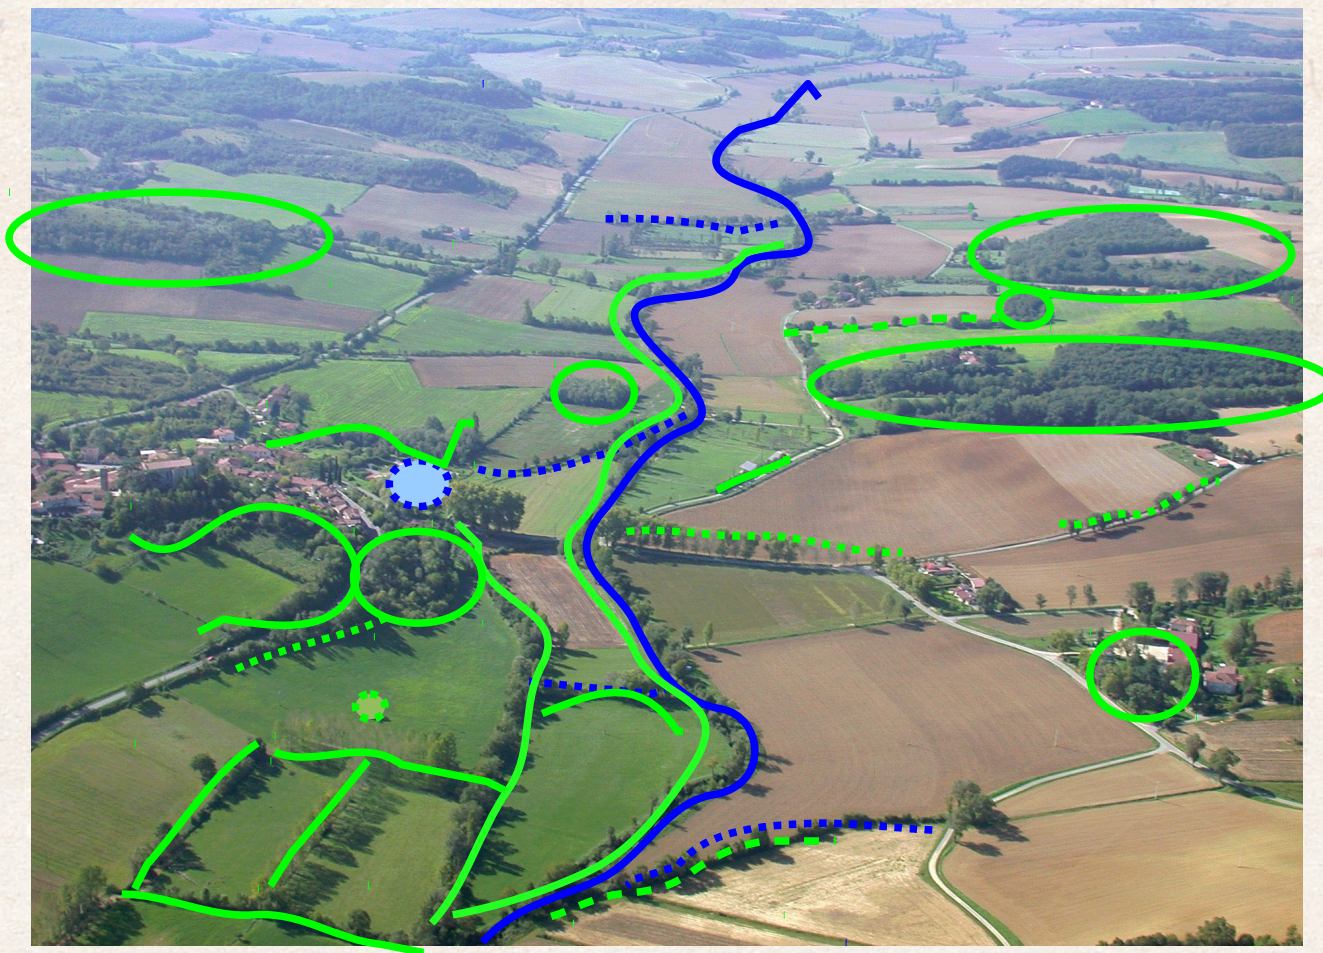

Le projet CORRIBIOR

- Projet régional dans le cadre du **SRCE** (Schéma Régional de Cohérence Territoriale)
- Fédérations des Chasseurs et Opérateurs de l'Arbre et de la Haie Champêtre

CORRIBIOR

Corridors pour la biodiversité

Photo-langage
C'est à vous !

SRCE ? TVB ? Qu'est ce que ça signifie ?

CORRIBIOR

Corridors pour la biodiversité

Le projet CORRIBIOR

Élus, citoyens, agriculteurs → Tous acteurs !

CORRIBIOR

Corridors pour la biodiversité

Les enjeux du SRCE sur le territoire Corribior

Le groupe de travail

- **Qui ?** élus, agriculteurs, habitants, associations locales...
- **Pourquoi ?** Définir ensemble **les actions à mettre en œuvre** pour préserver et/ou améliorer la Trame verte et bleue et valoriser le cadre de vie
- **Comment ?** Réunions de **concertation** ouvertes à tous

Compilation des diagnostics territoire Sud

-  Bon état de conservation
-  En transition ou menacé
-  Dégradé
-  Déplacements de la grande faune

CORRIBIOR

Corridors pour la biodiversité

Quelles actions possibles ?