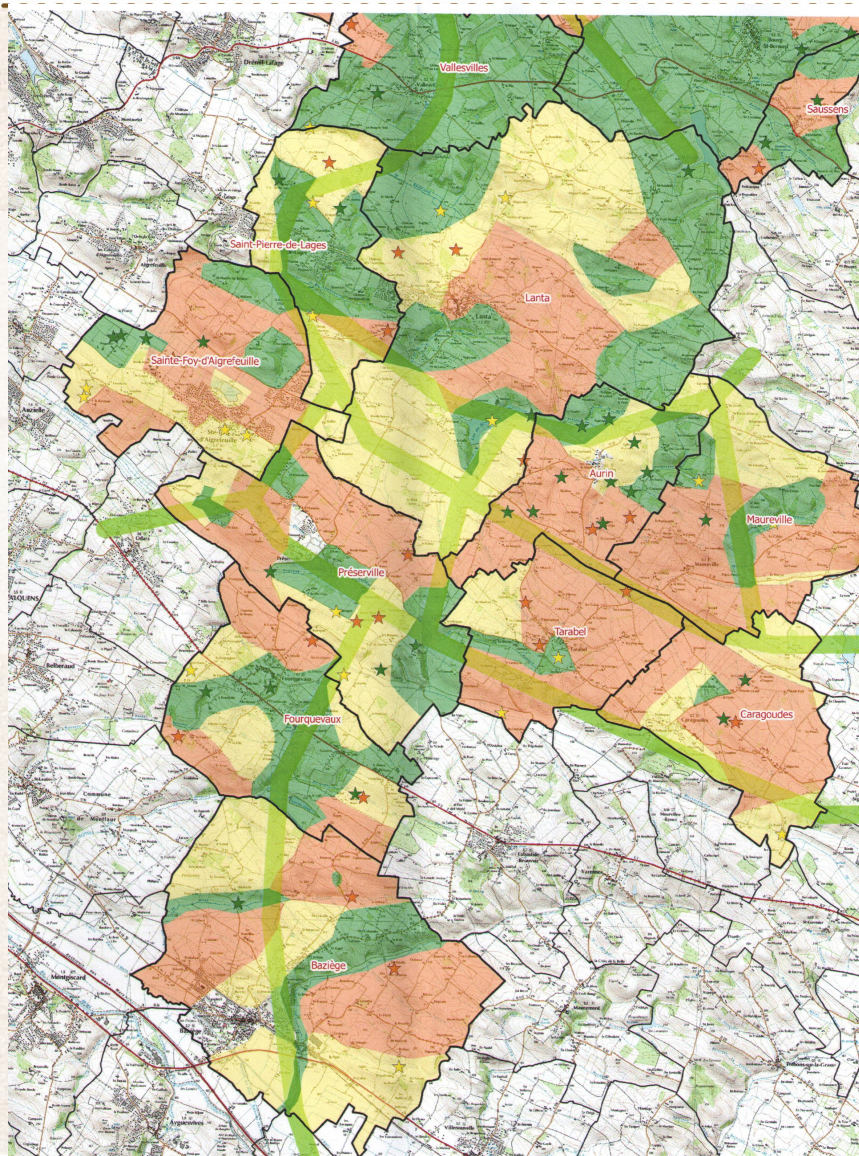

Photo-langage
C'est à vous !

SRCE ? TVB ? Qu'est ce que ça signifie ?

CORRIBIOR

Corridors pour la biodiversité

Le projet CORRIBIOR

Élus, citoyens, agriculteurs → Tous acteurs !

CORRIBIOR

Corridors pour la biodiversité

Les enjeux du SRCE sur le territoire Corribior

Le groupe de travail

- **Qui ?** élus, agriculteurs, habitants, associations locales...
- **Pourquoi ?** Définir ensemble **les actions à mettre en œuvre** pour préserver et/ou améliorer la Trame verte et bleue et valoriser le cadre de vie
- **Comment ?** Réunions de **concertation** ouvertes à tous

CORRIBIOR

Corridors pour la biodiversité

Le diagnostic de Maureville

 Bon état de conservation

 En transition ou menacé

 Dégradé

CORRIBIOR

Corridors pour la biodiversité

Compilation des diagnostics territoire Sud

-  Bon état de conservation
-  En transition ou menacé
-  Dégradé
-  Déplacements de la grande faune

CORRIBIOR

Corridors pour la biodiversité

Quelles actions possibles ?