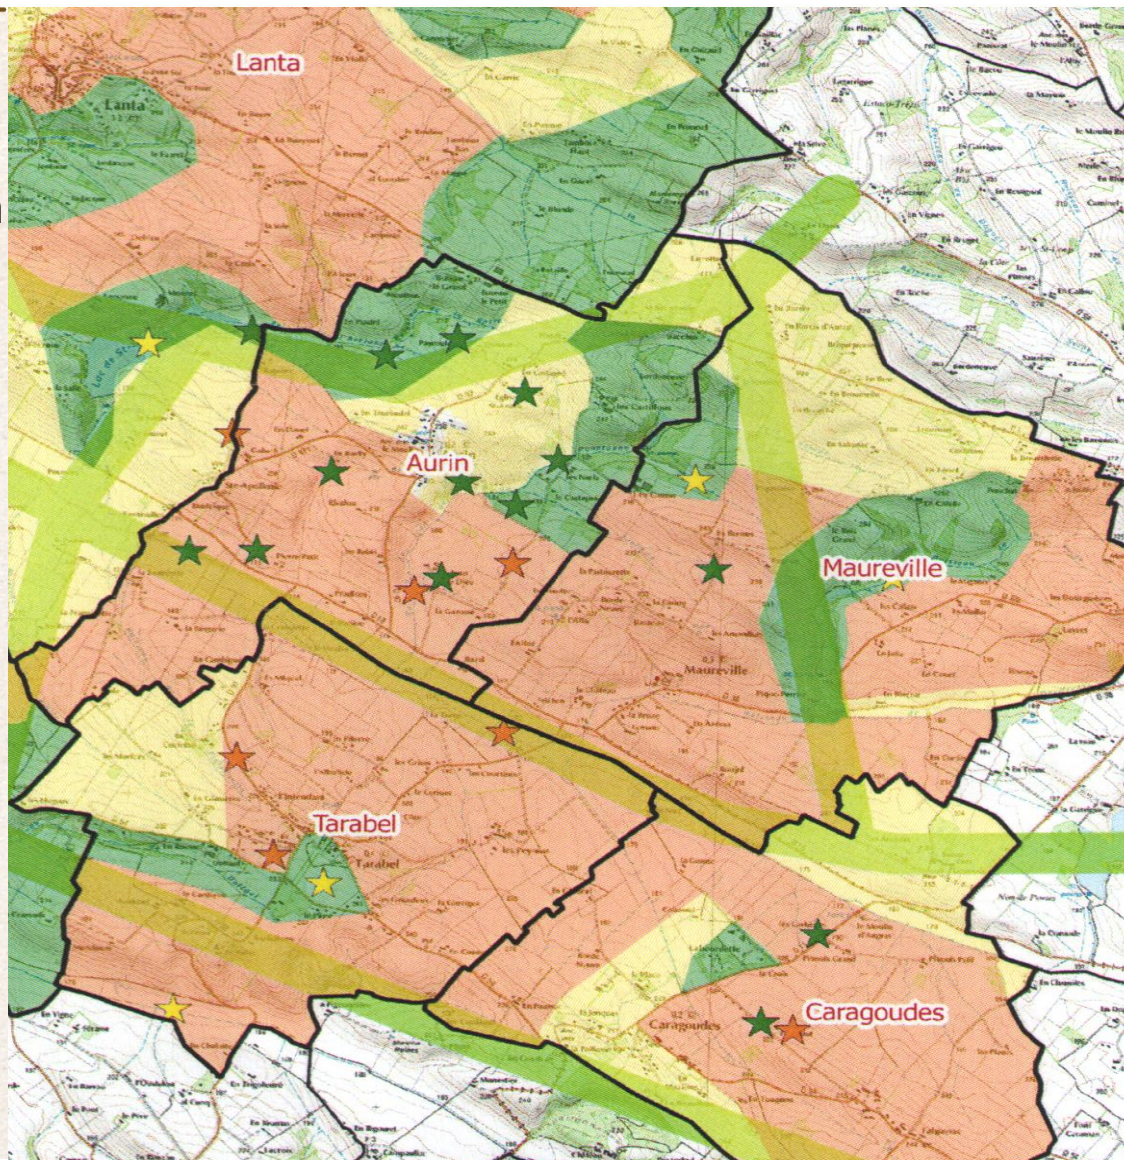

Les enjeux du SRCE sur le territoire Corribior

Le groupe de travail

- **Qui ?** élus, agriculteurs, habitants, associations locales...
- **Pourquoi ?** Définir ensemble **les actions à mettre en œuvre** pour préserver et/ou améliorer la Trame verte et bleue et valoriser le cadre de vie
- **Comment ?** Réunions de **concertation** ouvertes à tous

CORRIBIOR

Corridors pour la biodiversité

Le diagnostic de Maureville

 Bon état de conservation

 En transition ou menacé

 Dégradé

CORRIBIOR

Corridors pour la biodiversité

Compilation des diagnostics territoire Sud

-  Bon état de conservation
-  En transition ou menacé
-  Dégradé
-  Déplacements de la grande faune

CORRIBIOR

Corridors pour la biodiversité

Quelles actions possibles ?