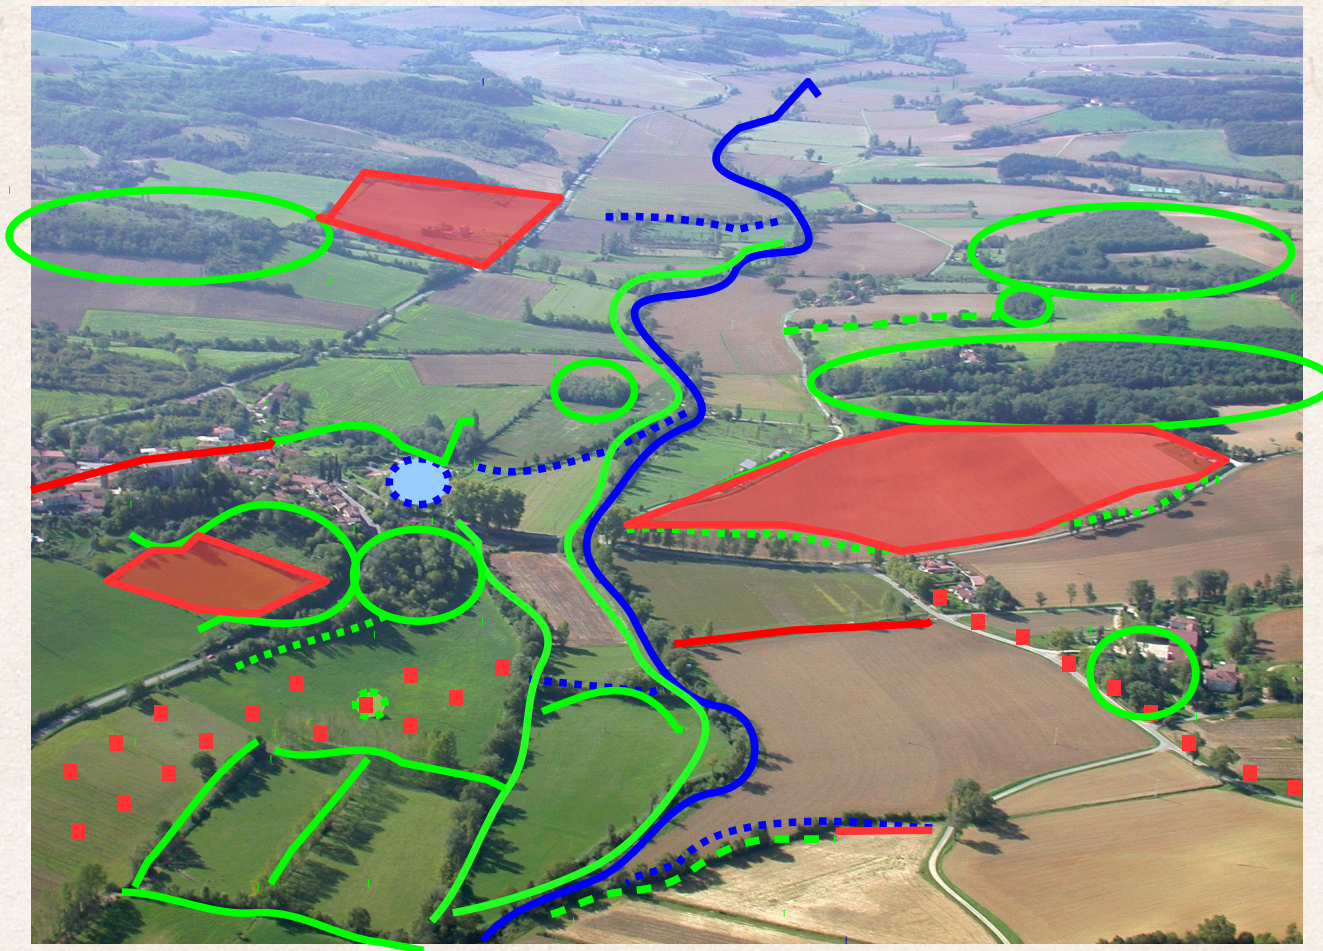

Le projet CORRIBIOR

- Projet régional dans le cadre du **SRCE** (Schéma Régional de Cohérence Territoriale)
- Fédérations des Chasseurs et Opérateurs de l'Arbre et de la Haie Champêtre

CORRIBIOR

Corridors pour la biodiversité

Photo-langage
C'est à vous !

SRCE ? TVB ? Qu'est ce que ça signifie ?

CORRIBIOR

Corridors pour la biodiversité

Le projet CORRIBIOR

Élus, citoyens, agriculteurs → Tous acteurs !

CORRIBIOR

Corridors pour la biodiversité

Les enjeux du SRCE sur le territoire Corribior

Le groupe de travail

- **Qui ?** élus, agriculteurs, habitants, associations locales...
- **Pourquoi ?** Définir ensemble **les actions à mettre en œuvre** pour préserver et/ou améliorer la Trame verte et bleue et valoriser le cadre de vie
- **Comment ?** Réunions de **concertation** ouvertes à tous

Compilation des diagnostics territoire Sud

-  Bon état de conservation
-  En transition ou menacé
-  Dégradé
-  Déplacements de la grande faune

CORRIBIOR

Corridors pour la biodiversité

Quelles actions possibles ?